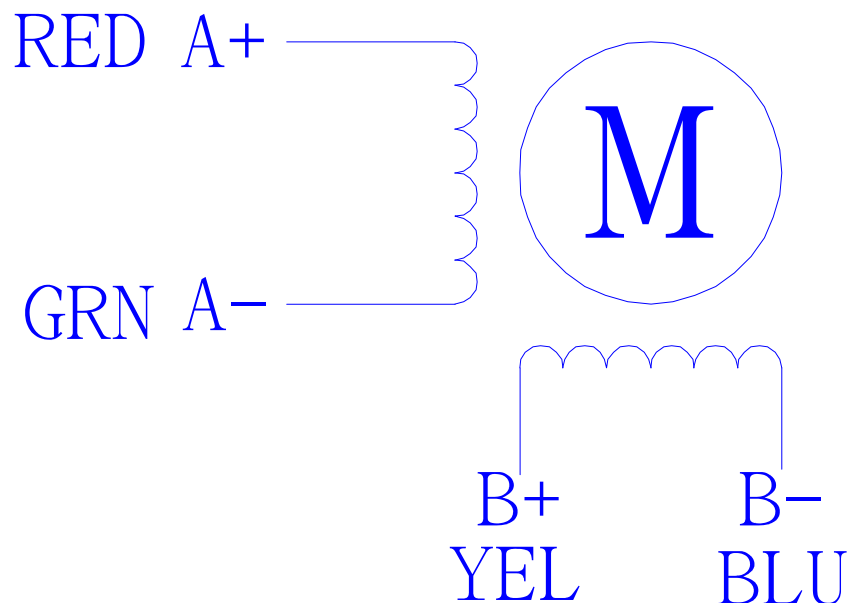

Opis Wyprowadzeń:

SILNIK

A+	RED czerwony
A-	GRN zielony
B+	YEL żółty
B-	BLU niebieski

dystrybucja:

MARK

*ul. Plantowa 5, P5
05-830 Nadarzyn*

markcomp77@markcnc.pl

<http://markcnc.pl>